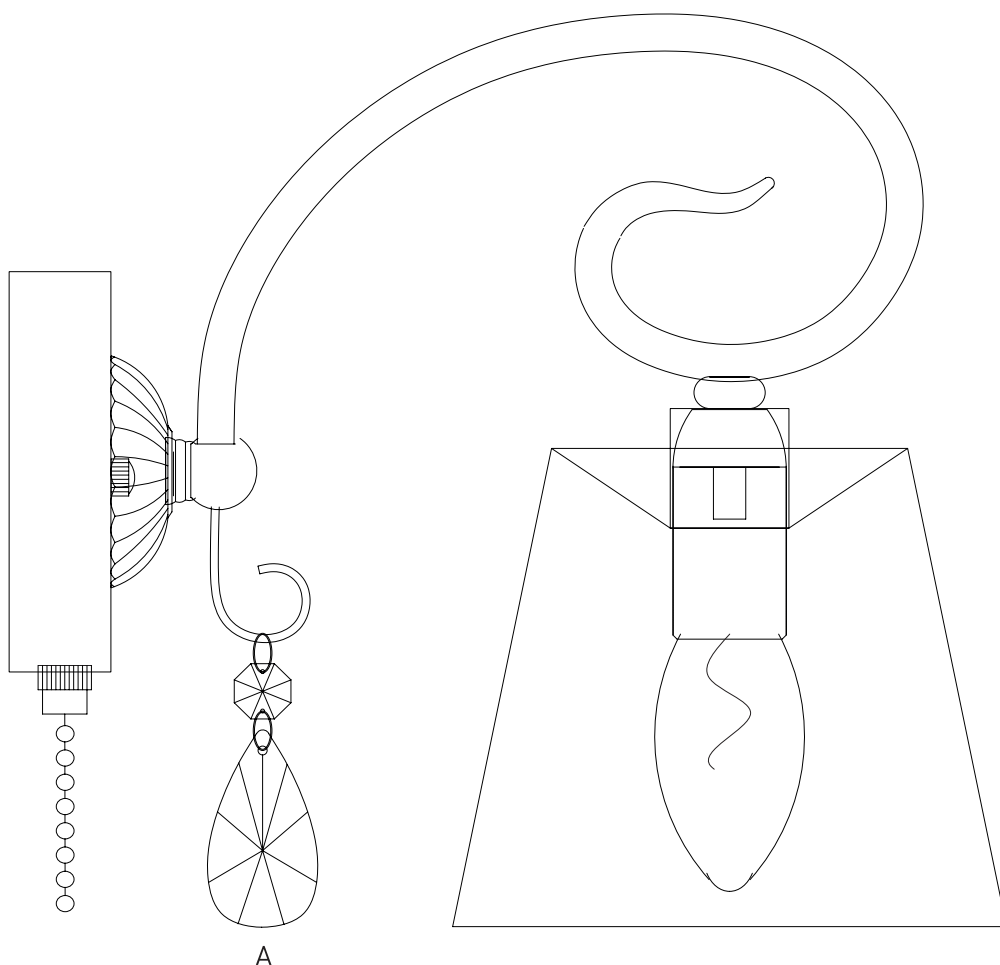

Модель 60065/1

СВЕТИЛЬНИК ОБЩЕГО НАЗНАЧЕНИЯ
НАСТЕННЫЙ СВЕТИЛЬНИК

EUROSVET®

ИНСТРУКЦИЯ ПО СБОРКЕ

Комплекующая часть	Кол-во, шт.
Крепёжная планка	1
Настенная чаша	1
Рожок	1
Юбка патрона	1
Абажур	1
Декоративная гайка	2

Тип подвески	Кол-во подвесок, шт.	Состав подвески
Подвеска тип А	1	Хрусталик 14 мм – 1 шт. Хрусталик 50 мм – 1 шт.

- Установка приобретённого светильника должна производиться сертифицированным электриком!
- Отключайте электропитание перед установкой светильника!
- Используйте перчатки при монтаже ламп – это существенно продлевает срок их службы!
- До полного окончания сборки не выбрасывайте оберточную бумагу: в ней могут оставаться отдельные элементы люстры или случайно отсоединившиеся хрусталики!
- Не допускайте перепадов напряжения в сети выше 240В.
- При чистке арматуры используйте мягкую салфетку с чистящими средствами, специально предназначенными для металлических гальванизированных изделий.
- Запрещается монтаж светильников на любых легкоплавких, легковоспламеняющихся и токопроводящих поверхностях.
- Действие гарантии не распространяется на случаи нарушения правил эксплуатации, неправильной установки оборудования, внесения изменений в конструкцию светильника, невыполнения периодических профилактических работ или небрежности со стороны покупателя или третьих лиц. Действие гарантии не распространяется также на возможный дополнительный ущерб или дополнительные расходы, например, на отделку интерьера.