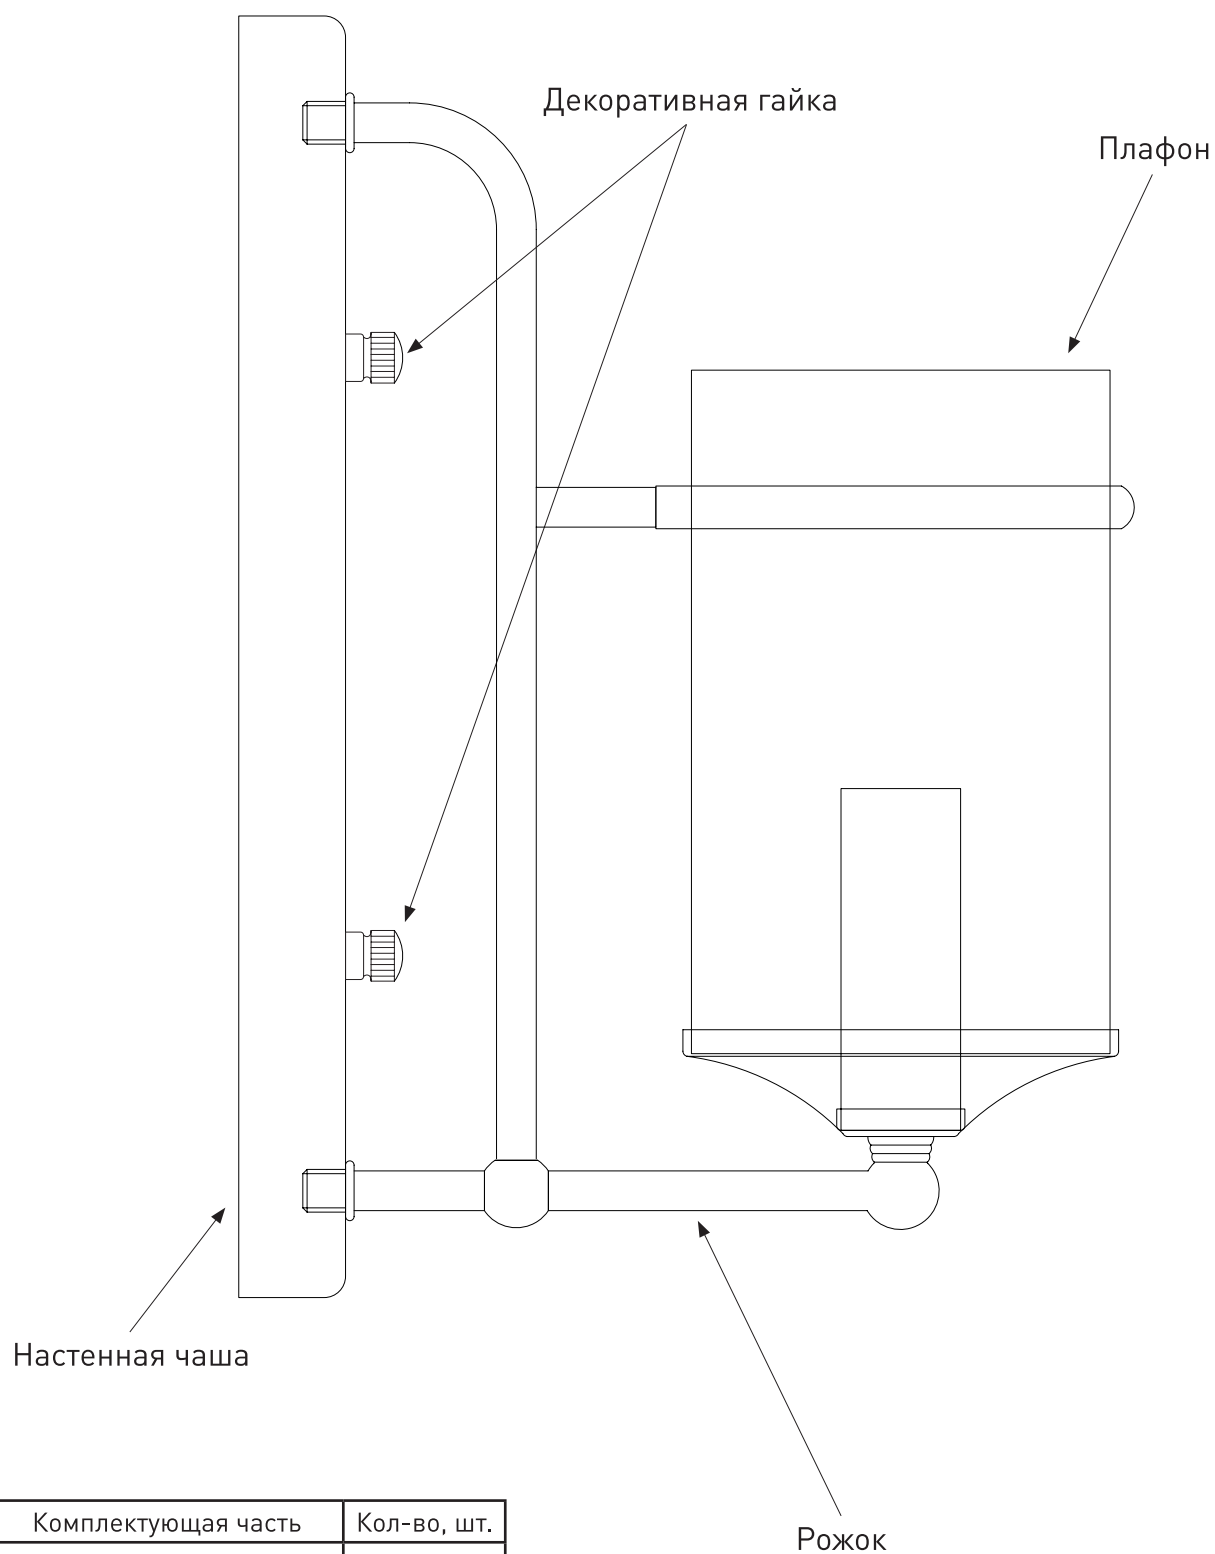

Модель 60040/1

СВЕТИЛЬНИК ОБЩЕГО НАЗНАЧЕНИЯ
НАСТЕННЫЙ СВЕТИЛЬНИК

EUROSVET®

ИНСТРУКЦИЯ ПО СБОРКЕ

Комплекующая часть	Кол-во, шт.
Крепёжная планка	1
Настенная чаша	1
Рожок	1
Плафон	1
Декоративная гайка	1