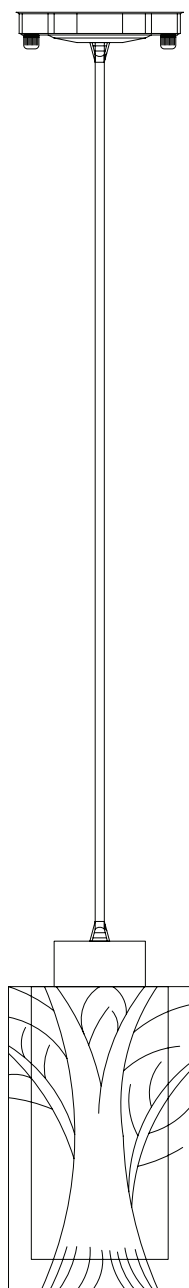

Модель 50001/1

СВЕТИЛЬНИК ОБЩЕГО НАЗНАЧЕНИЯ
ПОДВЕСНОЙ СВЕТИЛЬНИК | EUROSVET®

ИНСТРУКЦИЯ ПО СБОРКЕ

Комплекующая часть	Кол-во, шт.
Крепёжная планка	1
Основание	1
Рожок	1
Плафон	1
Декоративная гайка	2
Юбка патрона	1