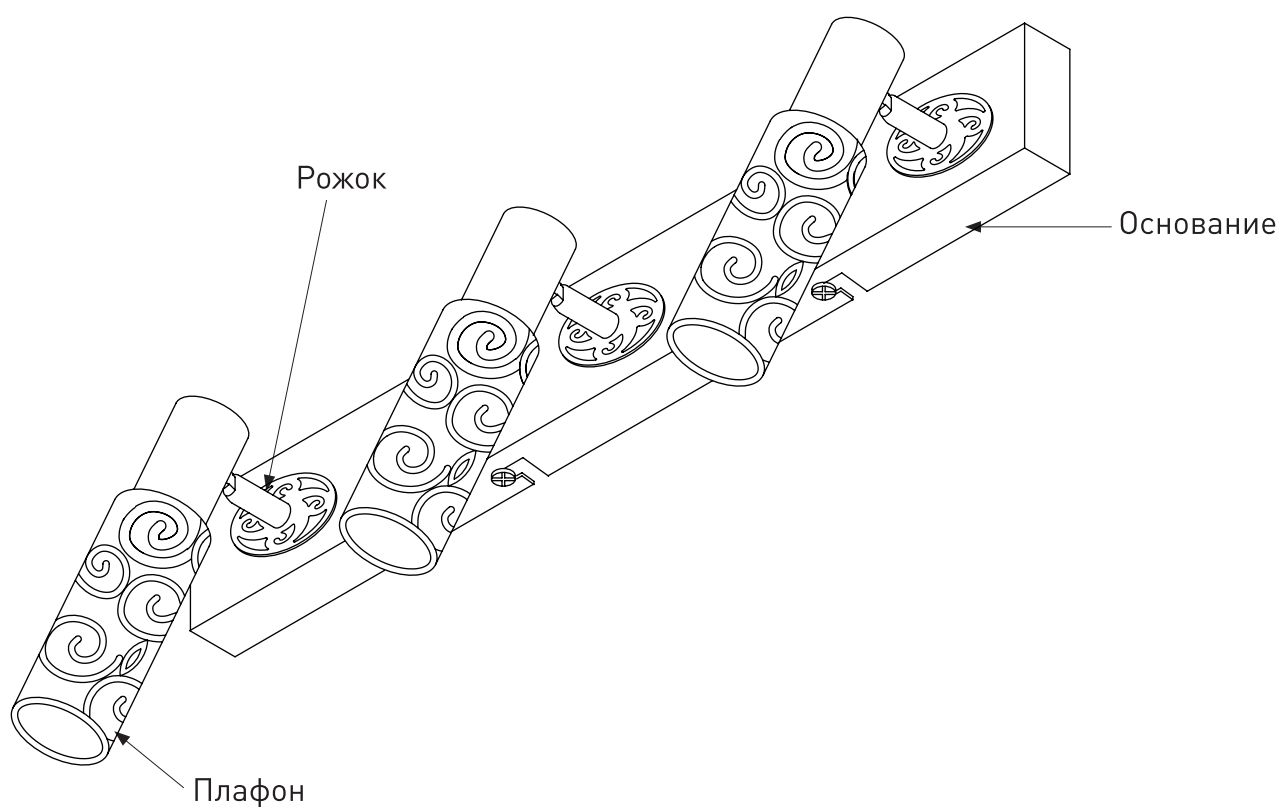

Модель 21130/3

СВЕТИЛЬНИК ОБЩЕГО НАЗНАЧЕНИЯ
НАСТЕННЫЙ СВЕТИЛЬНИК

EUROSVET®

ИНСТРУКЦИЯ ПО СБОРКЕ

Комплекующая часть	Кол-во, шт.
Крепёжная планка	1
Основание с рожками	1
Плафон	3
Юбка патрона	3

- Установка приобретённого светильника должна производиться сертифицированным электриком!
- Отключайте электропитание перед установкой светильника!
- Используйте перчатки при монтаже ламп – это существенно продлевает срок их службы!
- До полного окончания сборки не выбрасывайте оберточную бумагу: в ней могут оставаться отдельные элементы люстры или случайно отсоединившиеся хрусталики!
- Не допускайте перепадов напряжения в сети выше 240В.
- При чистке арматуры используйте мягкую салфетку с чистящими средствами, специально предназначенными для металлических гальванизированных изделий.
- Запрещается монтаж светильников на любых легкоплавких, легковоспламеняющихся и токопроводящих поверхностях.
- Действие гарантии не распространяется на случаи нарушения правил эксплуатации, неправильной установки оборудования, внесения изменений в конструкцию светильника, невыполнения периодических профилактических работ или небрежности со стороны покупателя или третьих лиц. Действие гарантии не распространяется также на возможный дополнительный ущерб или дополнительные расходы, например, на отделку интерьера.