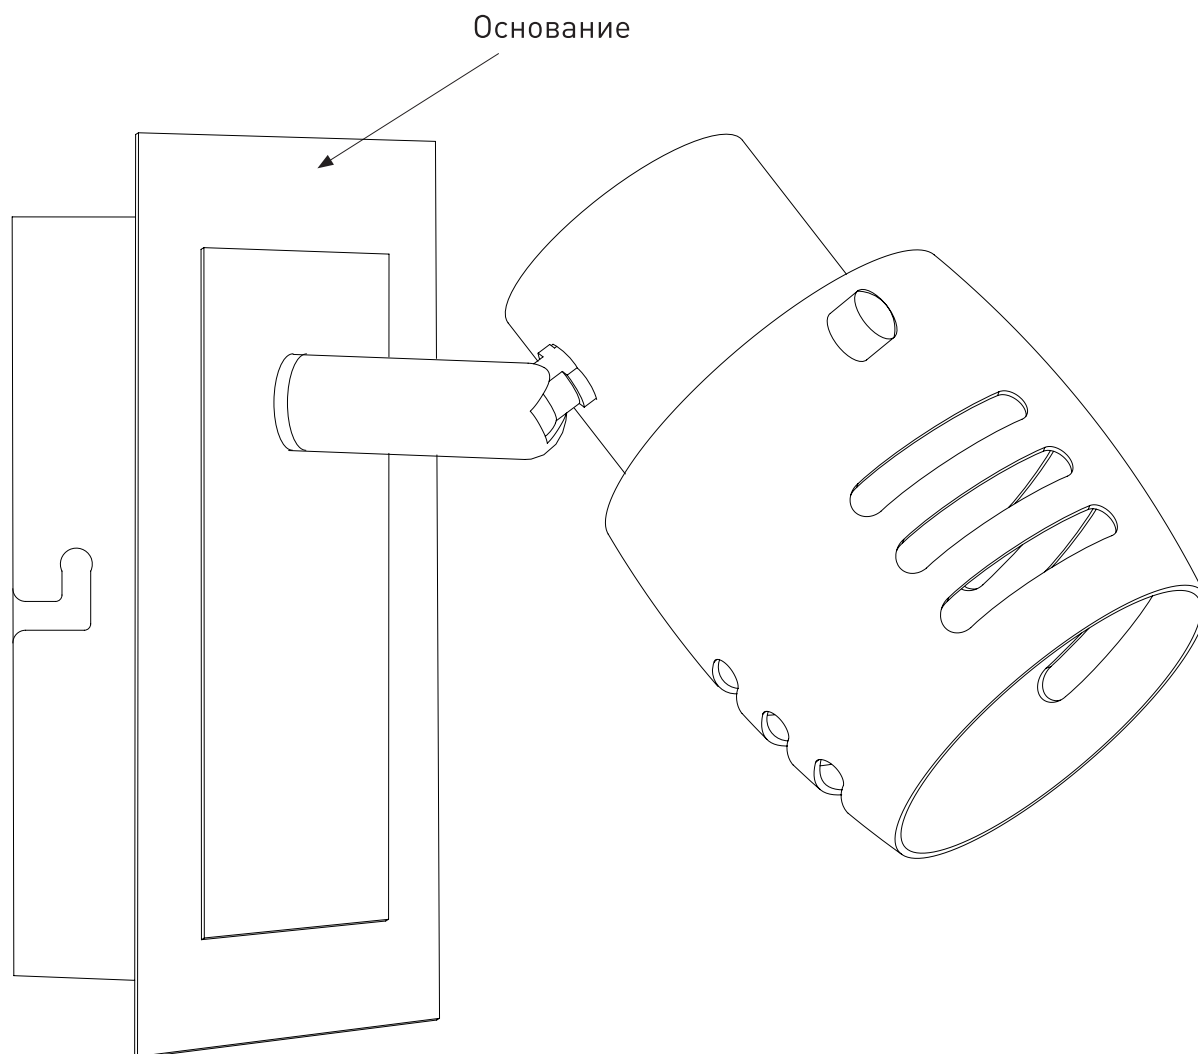

Модель 23463/1

СВЕТИЛЬНИК ОБЩЕГО НАЗНАЧЕНИЯ
НАСТЕННЫЙ СВЕТИЛЬНИК | EUROSvet®

ИНСТРУКЦИЯ ПО СБОРКЕ

Комплекующая часть	Кол-во, шт.
Потолочная планка	1
Светильник в сборе	1
Лампа G5.3 50Вт	1

- Установка приобретённого светильника должна производиться сертифицированным электриком!
- Отключайте электропитание перед установкой светильника!
- Используйте перчатки при монтаже ламп – это существенно продлевает срок их службы!
- До полного окончания сборки не выбрасывайте оберточную бумагу: в ней могут оставаться отдельные элементы люстры или случайно отсоединившиеся хрусталики!
- Не допускайте перепадов напряжения в сети выше 240В.
- При чистке арматуры используйте мягкую салфетку с чистящими средствами, специально предназначенными для металлических гальванизированных изделий.
- Запрещается монтаж светильников на любых легкоплавких, легковоспламеняющихся и токопроводящих поверхностях.
- Действие гарантии не распространяется на случаи нарушения правил эксплуатации, неправильной установки оборудования, внесения изменений в конструкцию светильника, невыполнения периодических профилактических работ или небрежности со стороны покупателя или третьих лиц. Действие гарантии не распространяется также на возможный дополнительный ущерб или дополнительные расходы, например, на отделку интерьера.